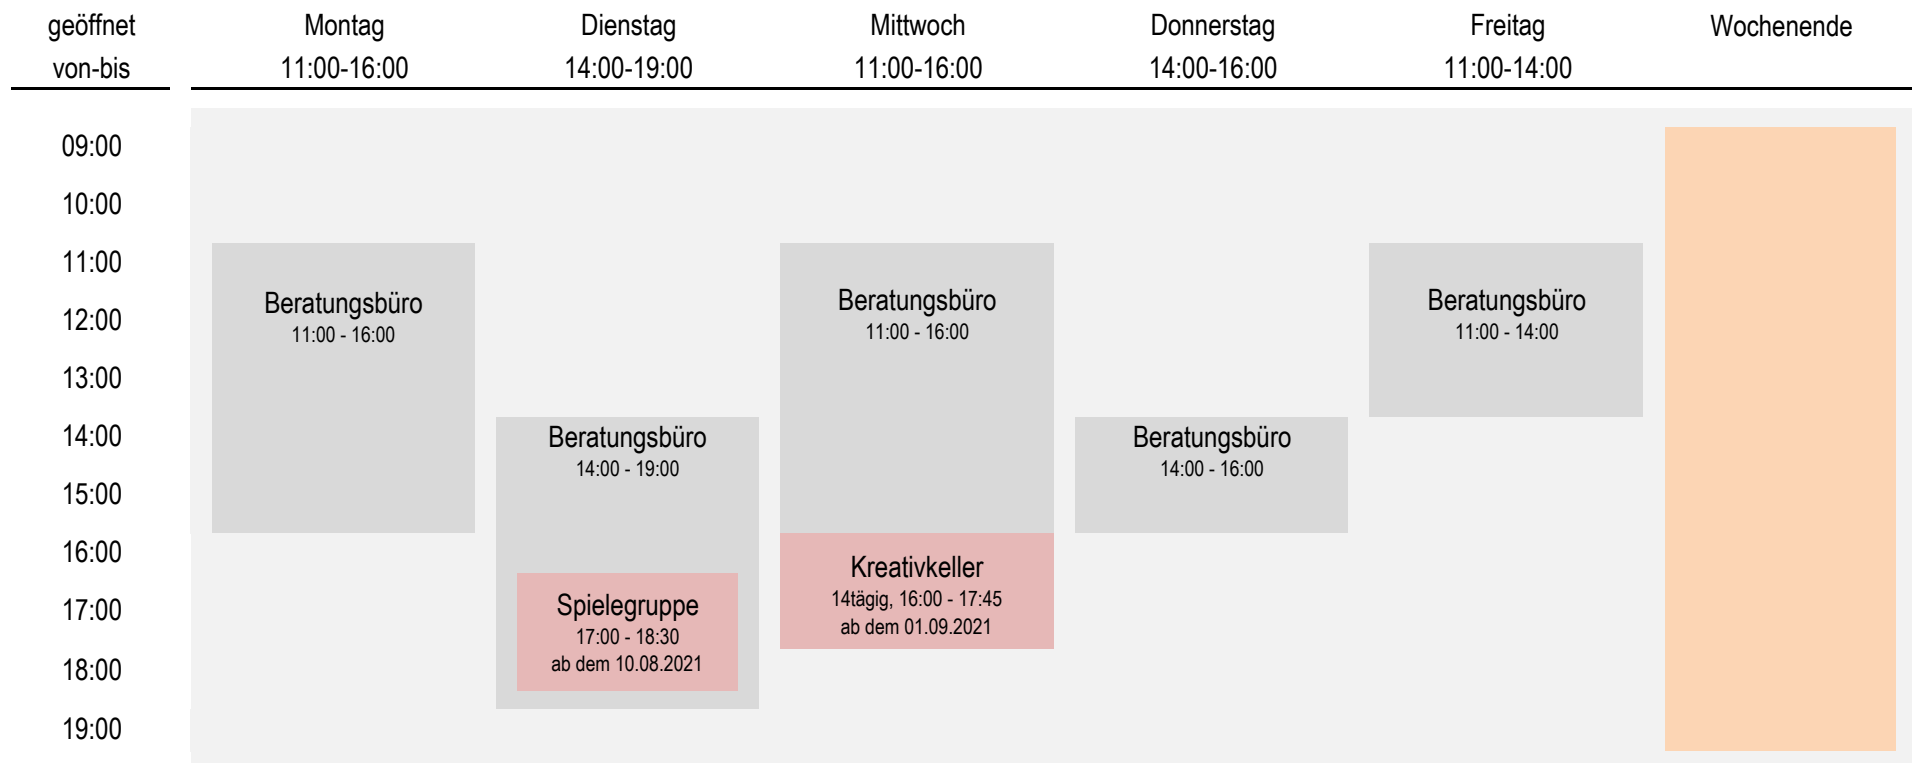

Begegnungsstätte Berne

Stand 07.2021

Begegnungsstätte Berne

Berner Heerweg 366, 22159 Hamburg | Telefon: 040 / 644 104 20

E-Mail: info.asp.berne@pestalozzi-hamburg.de | Internet: www.pestalozzi-hamburg.de